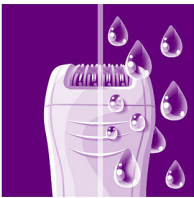

Istaknute znač.

Keramički diskovi naglašene teksture

Ovaj epilator ima keramičke diskove naglašene teksture za nježno uklanjanje čak i najtanjih dlačica

Nježni diskovi za izvlačenje dlačica

Ovaj epilator ima nježne diskove za izvlačenje dlačica koji uklanjaju dlačice bez čupanja.

Mokro i suho

Za mokro i suho brijanje.

Široka epilacijska glava

Naša izuzetno široka epilacijska glava pruža optimalno uklanjanje dlačica sa svakim potezom radi postizanja dugotrajnih i izuzetno glatkih rezultata u roku od nekoliko minuta.