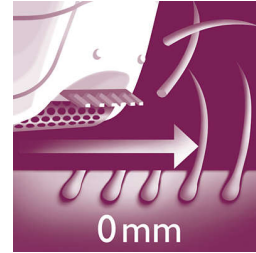

Istaknute znač.

Keramički diskovi naglašene teksture

Ovaj epilator ima keramičke diskove naglašene teksture za nježno uklanjanje čak i najtanjih dlačica

Nježni diskovi za izvlačenje dlačica

Ovaj epilator ima nježne diskove za izvlačenje dlačica koji uklanjaju dlačice bez čupanja.

Mokro i suho

Za mokro i suho brijanje.

Široka epilacijska glava

Naša izuzetno široka epilacijska glava pruža optimalno uklanjanje dlačica sa svakim potezom radi postizanja dugotrajnih i izuzetno glatkih rezultata u roku od nekoliko minuta.

Nastavak za podizanje dlačica

Nastavak za podizanje dlačica i masažu uklanja tanke, položene dlačice i umiruje kožu

Glava za brijanje s češljem

Odvojiva glava za brijanje savršeno prati konture bikini linije ili pazuha radi osiguravanja glatkog brijanja. Isporučuje se sa češljem za podrezivanje.