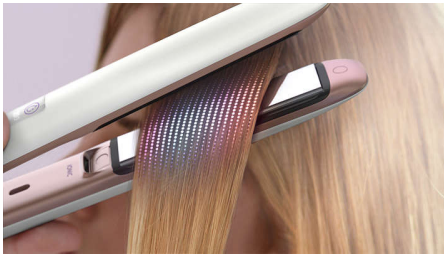

Senzor MoistureProtect

Senzor MoistureProtect utvrđuje stanje kose 30 puta u sekundi i prilagođava temperaturu kako bi se zadržala prirodna vlaga kose.