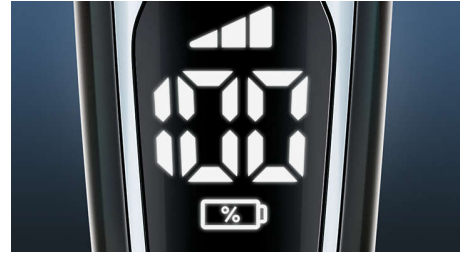

Digitaal display

Het intuïtieve display geeft relevante informatie weer voor optimale prestaties van uw scheerapparaat: - accu-indicator met 3 cijfers (%) - reinigingsindicator - accu bijna leeg-indicator - indicatie voor scheerhoofden vervangen - reisvergendelingsindicator