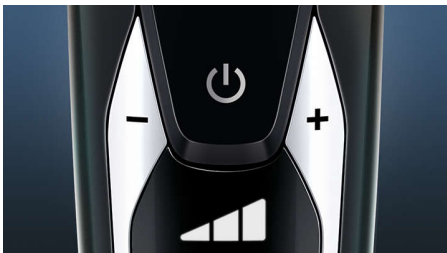

Kenmerken

V-Track PRO-messysteem

Scheer perfect glad. De V-Track Precision PRO-mesjes brengen elke haar voorzichtig in de beste positie, voor een baard van 1-3 dagen. Zelfs voor platliggende haren en haren met verschillende lengtes. Scheert 30% gladder met minder bewegingen, waardoor uw huid in perfecte conditie blijft.

ContourDetect-hoofden met 8 richtingen

Volg alle contouren van uw gezicht en hals met de ContourDetect-scheerhoofden met 8 draairichtingen. U scheert 20% meer haren af met elke beweging, met als resultaat een zeer gladde scheerbeurt.

Persoonlijke comfort-instellingen

Kies tussen 3 scheerstanden: Gevoelig- voor een zachte maar grondige scheerbeurt. Normaal- voor een grondige, dagelijkse scheerbeurt. Snel- voor snel scheren zodat u tijd bespaart.