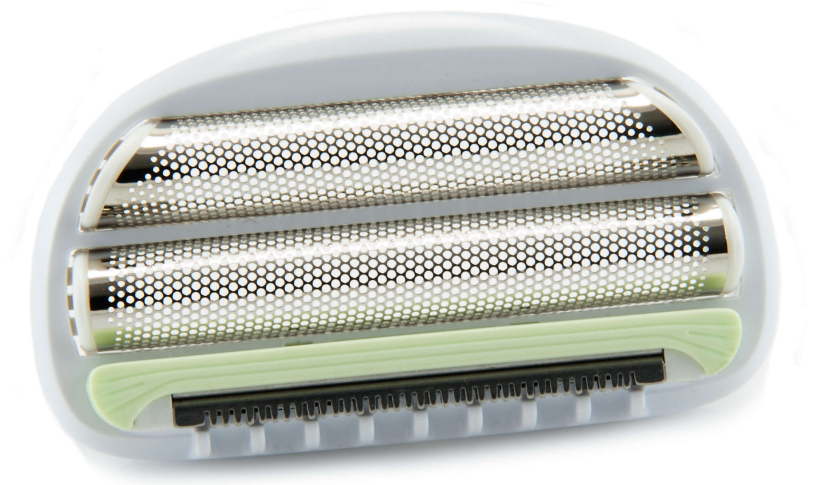

PHILIPS

Scheerhoofd

nikkel

CP9150/01

Ter vervanging van het huidige scheerhoofd.

Bijpassende producten vind je op het specificatietabblad

Scheerhoofd met dubbel scheerblad voor een superieur scheerresultaat.

Het gemak van Philips-reserveonderdelen

- Vernieuw uw product eenvoudig met originele Philips-onderdelen

Kenmerken

Eenvoudig vervangen van onderdelen

Zo nu en dan heeft uw product een servicebeurt nodig en met de vervangingsonderdelen van Philips is het nog

nooit zo gemakkelijk geweest om uw product te onderhouden. De Philips-kwaliteit is gegarandeerd.

Specificaties

Vervangbaar onderdeel

Geschikt voor producttypen: HP6366/00