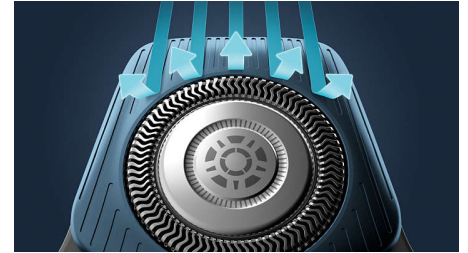

Precizne glave Hair-Guide

Ovaj novi precizni aparat za brijanje ima napredne kanale za usmjeravanje dlačica za optimalno podrezivanje i ugodno brijanje.