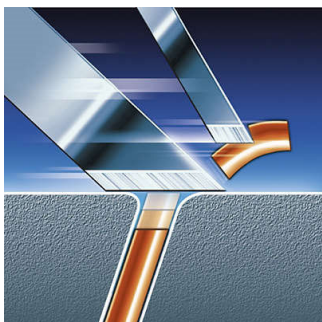

„Super Lift & Cut“ technologija

Šios elektrinės barzdaskutės dviejų peiliukų sistema pakelia plaukus ir patogiai nuskuta prie pat odos paviršiaus.