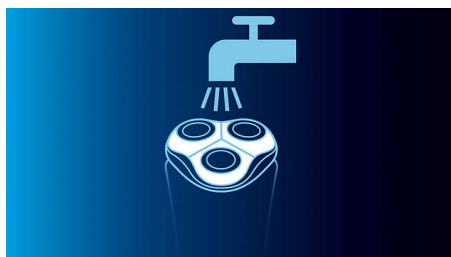

Dynamická odezva na obrysy tváře

Holicí strojek se automaticky přizpůsobuje konturám vašeho obličeje a krku pro hladší oholení

Plně omyvatelný holicí strojek

Plně omyvatelný elektrický holicí strojek se systémem QuickRinse dokonale omyjete za kratší dobu.