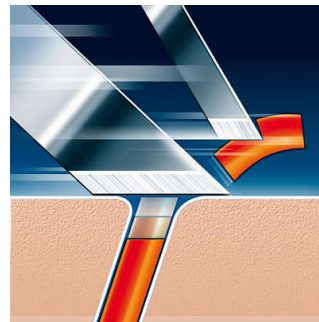

49-szer! Ekkora igénybevétel mellett a legjobb anyagokból készült pengék is elveszítik

élüket. Őrizze meg borotvájának csúcsteljesítményét - Cserélje a körkéseket 2 évente.

Kényelmes és alapos

- Super Lift & Cut borotvatechnológia kettős vágóélrendszerrel

HQ55/11

Fénypontok

Super Lift & Cut technológia

A Philips borotva kettős vágóélrendszere: az első penge megemeli, a második pedig levágja a szőrszálakat a kényelmes és alapos borotválkozás érdekében.

15 pengeéles kés