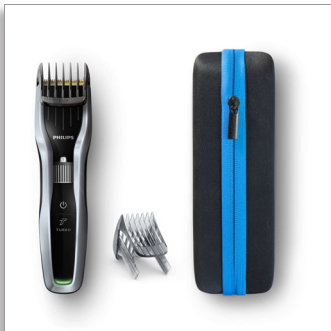

Philips Hairclipper series  
5000  
Tondeuse

### Titaniummesjes

24 lengtestanden  
90 min. draadloos gebruik/1 uur  
opladen  
Verstelbare baardkam en tasje

HC5450/90

## HAARTRIMMER 5000-serie - trimt twee keer zo snel\*

met DualCut-technologie voor sneller en beter trimmen

De duurzame HAARTRIMMER 5000-serie is gemaakt om te presteren. Het innovatieve knipelement, de titanium mesjes en verstelbare baard- en haarkammen zijn ontworpen voor sneller en beter trimmen, keer op keer.