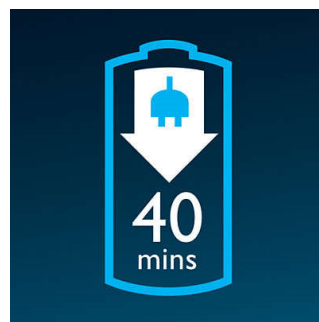

Funzionamento a corrente e cordless

Funzionamento a corrente e cordless

Supporto di ricarica

Supporto di ricarica