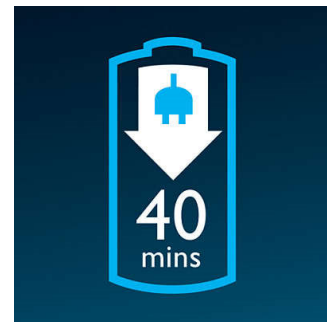

Penggunaan nirkabel dan berkabel

Penggunaan nirkabel dan berkabel

Dudukan pengisi baterai

Dudukan pengisi baterai