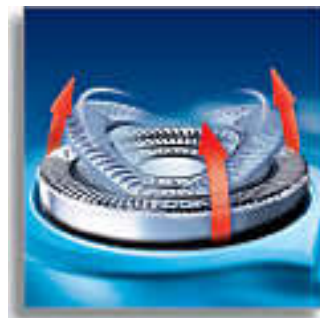

Sistem Pencukur Akurat

Pencukur listrik ini memiliki kepala cukur yang sangat tipis dengan selot untuk mencukur rambut panjang dan lubang untuk mencukur bulu yang terpendek sekalipun.

Teknologi Super Lift & Cut

Sistem pisau ganda dari pencukur listrik ini mengangkat rambut untuk mencukurnya dengan aman di bawah lapisan kulit.

Sistem Reflex Action

Secara otomatis menyesuaikan setiap lekuk wajah dan leher Anda.

Setiap head mengapung sendiri-sendiri