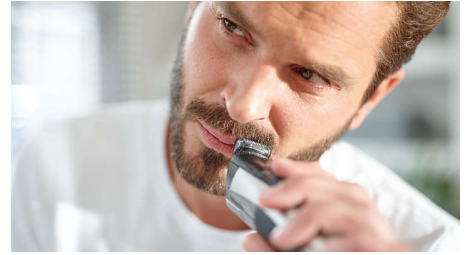

Precīzā griešana

Kad esat pabeidzis apgriešanu, vienkārši uzspaudiet šo precīzo trimmeri, lai pielīdzinātu detaļas un malas, vai apgrieziet ūsas, uzspaužot uz trimmera virsū precīzo ķemmi.