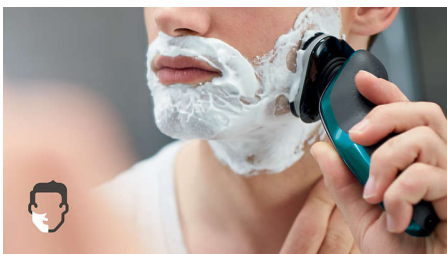

„AquaTec“ drėgnojo ir sausojo skutimosi technologija

Pasirinkite mėgstamiausią skutimosi būdą. Dėl „Aquatec“ sausojo ir drėgnojo skutimosi sistemos greitai pritaikysite skustuva sausam skutimuisi. Taip pat galite rinktis drėgnąjį skutimąsi su geliu ar putomis ir skustis net duše.