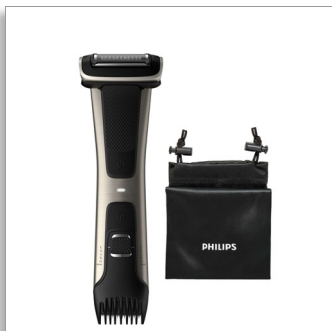

Philips Bodygroom Series
7000

Rifinitore impermeabile
per corpo e inguine

Pettini regolabili: 3-11 mm

Rasoio con sistema 4D che segue
i contorni del corpo
80 min di utilizzo senza filo/1 h di
ricarica

BG7025/15

Rifinisce in modo sicuro ed efficace anche peli nelle zone intime

- Lame autoaffilanti del rifinitore per prestazioni durature
- Rasatura in due fasi per risultati uniformi su diverse tipologie di pelo
- La spia LED mostra lo stato della batteria

Utilizzo facile e senza sforzo

- Impugnatura ergonomica per un maggiore controllo della rasatura
- Rasoio per il corpo creato per durare senza l'utilizzo di lubrificanti
- Bodygroom impermeabile al 100%
- 80 minuti di utilizzo senza filo e ricarica rapida di 1 ora

PHILIPS

Rifinitore impermeabile per corpo e inguine

Pettini regolabili: 3-11 mm Rasoio con sistema 4D che segue i contorni del corpo, 80 min di utilizzo senza filo/1 h di ricarica

In evidenza

Testine doppie per la rasatura