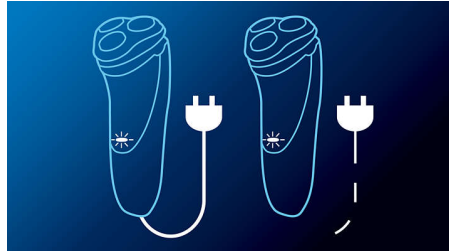

Comfortabel en glad scheren

- Soepel glijdende ComfortCut-mesjes voor een glad resultaat
- Flex & Float volgt gezicht- en halslijn

De snelste start van de dag

- Eenvoudig schoon te spoelen
- LED-display
- 8 uur opladen voor 45+ minuten scheren
- Kan met snoer en draadloos worden gebruikt

Kenmerken

ComfortCut-mesjes

ComfortCut-mesjes hebben afgeronde randen die soepel over uw huid glijden, zodat u altijd comfortabel scheert en een glad scheerresultaat krijgt.

Flex & Float

Past zich automatisch aan elke ronding van uw gezicht en hals aan, voor een gladder resultaat.

Efficiënt voedingsstelsysteem

Kan met snoer en draadloos worden gebruikt

Volledig afwasbaar scheerapparaat

Klap de scheerhoofden open en spoel ze grondig af onder de kraan.

LED-display

Geeft aan: Batterij vol, Batterij bijna leeg, bezig met opladen, Vervang scheerhoofden, Snel opladen