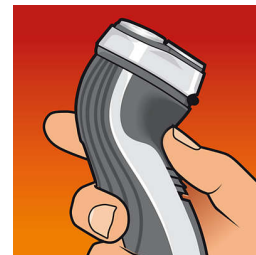

Penggunaan dengan dan tanpa kabel

Dapat digunakan dengan atau tanpa kabel

Pemangkas pop-up

Sempurnakan penampilan Anda menggunakan pemangkas pop-up. Cocok untuk merawat kumis dan memangkas cambang.

Pemangkas pop-up

Pemangkas pop-up yang lebar, sempurna untuk merapikan cambang dan kumis.

Lampu Baterai

Indikator pengisian daya

Mudah digenggam untuk memegang secara optimal

Pegangan yang dirancang secara ergonomis ini membuatnya mudah dipegang agar bercukur lebih nyaman.