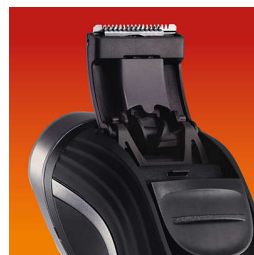

PHILIPS

Alat cukur listrik
kering

Shaver series 3000

Kepala cukur CloseCut Flex &
Float

Pemakaian nirkabel 35+ mnt/isi
daya 1j

Pemangkas pop-up

HQ6990/16

Benar-benar rapat sekalipun di leher

Penggunaan dengan dan tanpa kabel

Dapat digunakan dengan atau tanpa kabel

Pemangkas pop-up

Sempurnakan penampilan Anda menggunakan pemangkas pop-up. Cocok untuk merawat kumis dan memangkas cambang.

Pemangkas pop-up

Pemangkas pop-up yang lebar, sempurna untuk merapikan cambang dan kumis.

Lampu Baterai

Indikator pengisian daya

Mudah digenggam untuk memegang secara optimal

Pegangan yang dirancang secara ergonomis ini membuatnya mudah dipegang agar bercukur lebih nyaman.