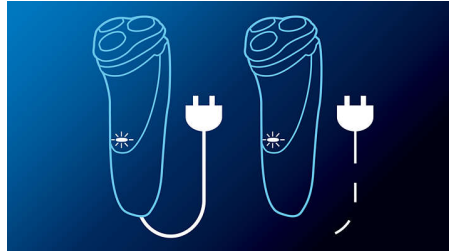

Hatékony tápellátó rendszer

Vezetékes és vezeték nélküli használat.