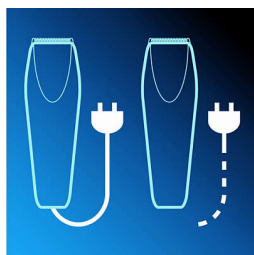

Žična i bežična uporaba

Philips trimmer možete koristiti s kablom ili bez njega uz napunjenu bateriju kako biste dobili maksimalnu snagu i slobodu korištenja.