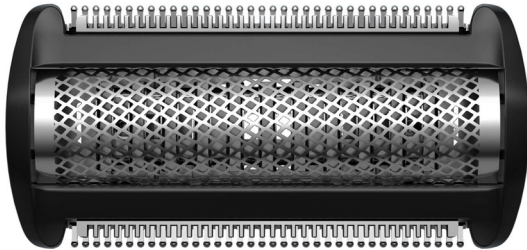

Philips Bodygroom
replacement foil
Vervangend scheerblad
Past op de BodyGroom S3000-
serie
Past op de BodyGroom S5000-
serie
Past op de BodyGroom S7000-
serie
Past op de Click&Style (S500/700)

TT2000/43

Vervangend scheerblad voor trimmen en scheren

Vervang het scheerblad elke 12 maanden voor het beste resultaat

Vervangend scheerhoofd met scheerblad TT2000/51 voor de Philips Bodygroom-serie 3000, 5000 en 7000

Optimale prestaties voor geweldige resultaten

- Veilig en minder irritatie voor uiterst comfortabel trimmen

Ultiem gebruiksgemak

- 100% waterdicht voor onder de douche en eenvoudige reiniging

PHILIPS

Vervangend scheerblad

Reiniging

- Gebruik: Gebruik reinigingspray HQ110

Inhoud

- Omhulsel: 1 scheerhoofd met scheerblad

TT2000/43

Kenmerken

100% waterdicht

100% waterdicht voor eenvoudig gebruik en eenvoudig schoonmaken.