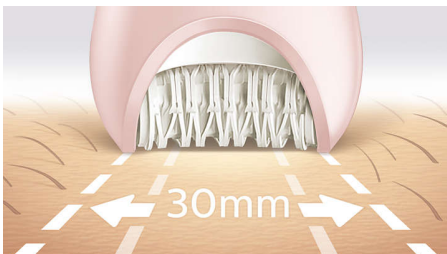

Līdz šim ātrākā epilācija, pat apstrādājot vissmalkākos matiņus

3 ķermeņa kopšanas procedūras

Mūsu ātrākajam epilatoram ir unikāli keramiskie diski, kas rotē ar lielāku ātrumu nekā jebkad agrāk un cieši satver smalkus un īsus matiņus. Padariet savu ādu maigu, apstrādājot dažādas ķermeņa zonas pirms un pēc epilēšanas.

Izcili rezultāti

- Īpaši plata epilatora galviņa
- Epilēšanas galviņa no unikāla keramiska materiāla labākai saķerei

Personalizēta ķermeņa un sejas kopšana

- Skūšanas galviņa un griešanas ķemme gludam skuvumam
- Iekļauta griešanas galviņa un bikini ķemme
- Sejas un jutīgo zonu uzgalis, lai likvidētu nevēlamus matiņus
- Iekļauts masāžas uzgalis
- Iekļauts ādas nostiepējs

Izceltie produkti

Mūsu līdz šim ātrākais epilators

Šai unikālajai epilācijas galviņai ir teksturēta keramiskā virsma, kas saudzīgi izrauj pat pašus smalkākos matiņus, kā arī matiņus, kas ir 4x īsāki par tiem, kurus ir iespējams izraut ar vasku. Tagad pieejams ar lielāku disku rotācijas ātrumu, nekā jebkad agrāk (2200 apgr./min.), nodrošinot līdz šim ātrāko matiņu likvidēšanu.

Īpaši plata epilatora galviņa

Īpaši plata epilatora galviņa vienā gājienā epilē lielāku laukumu un ātrāk likvidē matiņus.

Ergonomisks S formas rokturis

Ergonomisko S formas rokturi ir viegli kontrolēt maksimālām ērtībām un labākai sniedzamībai ar dabiskām un precīzām kustībām pa visu ķermeni.