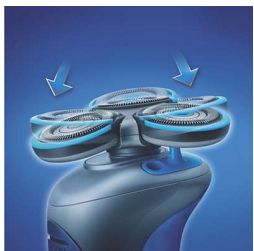

- Sistema riempimento cartucce integrato

Estrema scorrevolezza

- Anelli di scorrimento

In evidenza

Sistema di erogazione del balsamo

La crema idratante per la rasatura NIVEA FOR MEN viene erogata direttamente sulla pelle

Sistema riempimento cartucce integrato

Basta introdurre la crema per la rasatura NIVEA FOR MEN dal flaconcino direttamente nel rasoio Philips NIVEA FOR MEN.

Sistema Flex Tracker

Il sistema Flex Tracker segue automaticamente le curve del viso e protegge la pelle dalle irritazioni.

Anelli di scorrimento

Le testine di rasatura sono dotate degli esclusivi anelli, che consentono al rasoio di scorrere facilmente sul volto.

Impermeabile

Usa il rasoio elettrico sotto la doccia per risparmiare tempo e regalarti una piacevole sensazione di freschezza.