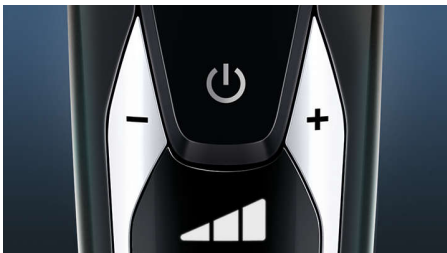

Kenmerken

V-Track PRO-messysteem

Scheer perfect glad. De V-Track Precision PRO-mesjes brengen elke haar voorzichtig in de beste positie, voor een baard van 1-3 dagen. Zelfs voor plattiggende haren en haren met verschillende lengtes. Scheert 30% gladder met minder bewegingen, waardoor uw huid in perfecte conditie blijft.

ContourDetect-hoofden met 8 richtingen

Volg alle contouren van uw gezicht en hals met de ContourDetect-scheerhoofden met 8 draairichtingen. U scheert 20% meer haren af met elke beweging, met als resultaat een zeer gladde scheerbeurt.

Persoonlijke comfort-instellingen

Kies tussen 3 scheerstanden: Gevoelig- voor een zachte maar grondige scheerbeurt. Normaal- voor een grondige, dagelijkse scheerbeurt. Snel- voor snel scheren zodat u tijd bespaart.