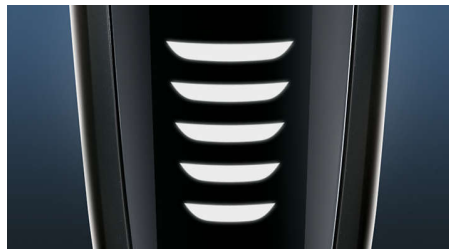

LED-display met 5 niveaus

Op het LED-display met 5 niveaus kunt u eenvoudig zien hoeveel energie er nog over is. Uw Philips-scheerapparaat geeft niet alleen aan wanneer het moet worden opgeladen, maar heeft ook indicatoren voor het vergrendelen, schoonmaken en vervangen van het scheerhoofd.