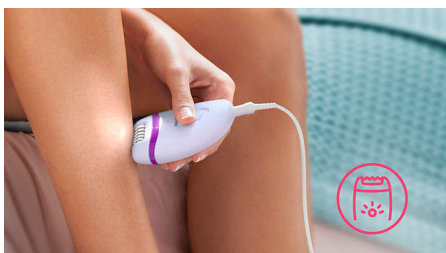

Příslušenství

- Balení obsahuje masážní kryt
- Cestovní pouzdro
- Holicí hlava a hřebec pro hladké oholení

Snadné používání bez námahy

- 2 nastavení rychlosti uchopí tenčí i silnější chloupky
- Profilovaná ergonomická rukojeť pro pohodlnou manipulaci
- Jedinečné zabudované světlo pro lepší viditelnost jemných chloupků
- Omyvatelná epilační hlava pro lepší hygienu a snazší čištění

Dokonalé výsledky

- Efektivní epilační systém vytahuje chloupky i s kořínky

Přednosti

Efektivní epilační systém

Efektivní epilační systém zanechává pokožku hladkou a bez strniště na dlouhé týdny

Světlo Opti-light

Jedinečné vestavěné světlo se postará o to, že vám unikne méně chloupků a epilace bude dokonalejší

2 nastavení rychlosti

2 nastavení rychlosti k odstranění řidších a hustších chloupků umožňují zbavit se jich tak, jak je to pro vás co nejvhodnější

Ergonomická rukojeť

Oblý tvar dokonale padne do ruky a umožňuje pohodlné odstranění chloupků. A kromě toho skvěle vypadá!

Omyvatelná epilační hlava

Tento epilátor má omyvatelnou epilační hlavu. Hlava je odnímatelná a omyvatelná pod tekoucí vodou pro optimální hygienu