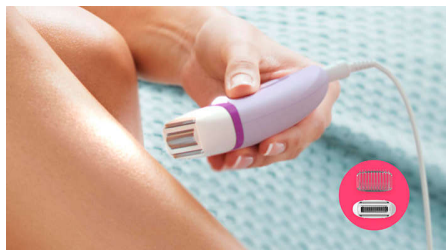

Holicí hlava a hřeben

Holicí hlava a hřeben nabízejí hladké oholení a větší šetrnost pro různé části těla.