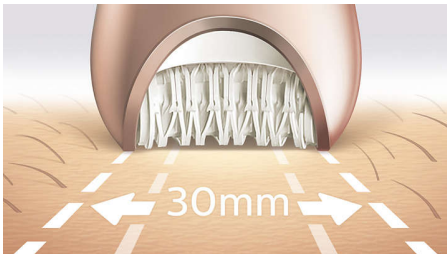

#### Išskirtiniai rezultatai

- Itin plati epiliatoriaus galvutė
- Epiliavimo galvutė iš unikalios keraminės medžiagos geriau suima plaukelius

#### Asmeniškai pritaikyti kūno ir veido priežiūros būdai

- Kūno šveitimo šepetėlis pašalina negyvas odos ląsteles
- Kūno masažuoklis padeda atsipalaiduoti ir priverčia odą švytėti
- Veido ir jautrių vietų antgalis padės pašalinti nepageidaujamus plaukelius
- Pridedamas odos įtempimo priedas
- Pridedama kirpimo galvutė ir bikinio zonos šukos
- Pridedamas masažuojamasis antgalis

### Mūsų visų laikų greičiausia epiliacija

Mūsų epiliatoriaus galvutė yra unikali, nes turi tekstūrinį keraminį paviršių, kuris švelniai ištraukia smulkiuosius plaukelius, net tuos, kurie 4 kartus trumpesni nei turėtų būti šalinant vašku. Dabar diskas sukasi greičiau nei kada nors anksčiau (2 200 aps./min.) ir plaukeliai pašalinami greičiausiai.

### Itin plati epiliatoriaus galvutė

Su itin plačia epiliatoriaus galvute vienu perbraukimu paliesite daugiau odos ir greičiau pašalinsite plaukus.