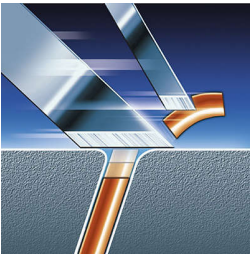

Tecnologia Super Lift & Cut