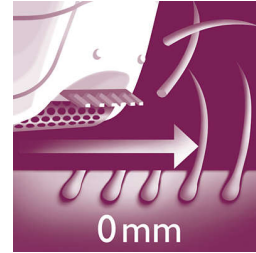

Ypatybės

Tekstūriniai keramikos diskai

Šio epilatoriaus keraminiai nelygaus paviršiaus diskai švelniai pašalina net smulkiausius plaukelius.

Švelnūs pešiojimo diskai

Švelnūs šio epilatoriaus pešiojimo diskai pašalina plaukelius netempdami odos.

„Wet & Dry“

Drėgnam ir sausam skutimui.

Plati epilavimo galvutė

Mūsų itin plati epilatoriaus galvutė neprikaištingai šalina plaukus kiekvienu judesiu, kad per kelias minutes galėtumėte džiaugtis glotnia oda ir ilgai išliekančiais rezultatais.

Aktyvaus plaukelių pakėlimo priedas

Aktyvaus plaukelių pakėlimo ir masažo priedas pašalina plonus prigludusius plaukelius ir ramina odą.

Skutimo galvutė su šukomis

Nuimama skutimo galvutė puikiai atkartoja bikinio linijos ar pažastų kontūrus, todėl skutimas tampa švarus ir lygus. Pateikiama kartu su kirpimo šukomis.

„Wet & Dry“ tikslus epiliatorius

Patogus ir tikslus sprendimas jautrioms kūno vietoms.

Išmanieji pincetai

Pincetai elegantiškame dėkle su integruota lempute ir veidrodžiu idealiai tinka antakiams.

Specifikacijos