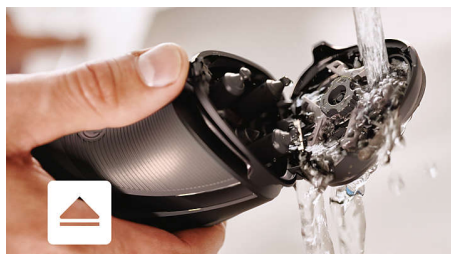

Kioldás egyetlen érintéssel

Egyszerűen pattintsa le a fejet, és alaposan öblítse el a csap alatt.