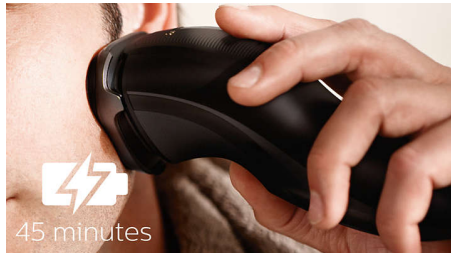

45 perc vezeték nélküli borotválkozás

Több mint 45 perces működési idő áll az Ön rendelkezésére – ami nagyjából 15 borotválkozásnak felel meg – nyolcórás töltés után. De dönthet úgy is, hogy a készüléket hálózatra csatlakoztatva használja.