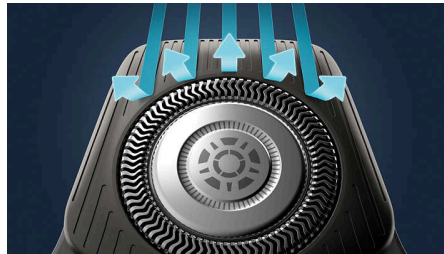

Testine di precisione con guida per i peli

Questo nuovo rasoio di precisione è dotato di canali di guida per i peli che consentono un taglio ottimale e comfort sulla pelle.

Apertura con un solo tocco

Pulisci il rasoio elettrico con premendo un solo un pulsante. Apri semplicemente la testina di rasatura e risciacquala.

Rasatura Wet & Dry

Rasoio Wet & Dry che si adatta alle tue preferenze. Scegli una comoda rasatura su pelle asciutta oppure utilizza la schiuma o il gel che preferisci per una rasatura rinfrescante sulla pelle bagnata.

Rifinitore a scomparsa

Rifinisci e definisci baffi e basette con il rifinitore a scomparsa e completa facilmente il tuo look.

60 minuti di rasatura senza filo

Un rasoio per la casa o in viaggio. Ottieni 60 minuti di rasatura con una ricarica di 1 ora oppure collegalo alla presa per un'alimentazione immediata e continua.