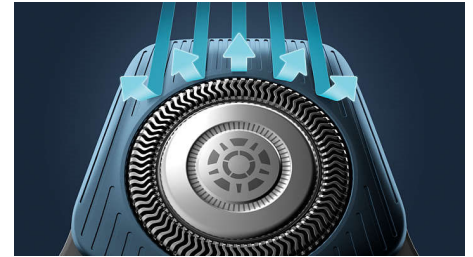

Hair-Guide-precisiescheerhoofden

Dit precisiescheerapparaat met nieuwe vorm is verbeterd met haargeleidende kanalen voor optimaal knip- en huidcomfort.