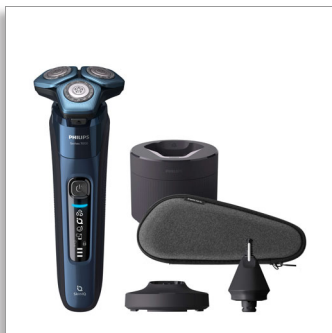

Philips Shaver series 7000
Elektrisch scheerapparaat
voor nat en droog scheren

Beschermende SkinGlide-coating

SteelPrecision-mesjes
Motion Control-sensor
360-D flexibele scheerhoofden

S7782/53

Glad scheerresultaat, geavanceerde huidbescherming met SkinIQ-technologie

De Philips 7000-serie glijdt soepel over uw huid en scheert elk haartje kort af, zelfs op een baard van 3 dagen. Het scheerapparaat is uitgerust met geavanceerde SkinIQ-technologie en detecteert, past zich aan en corrigeert de beweging voor een betere huidbescherming.

Voor makkelijk scheren

- Kies voor handig droog of verfrissend nat scheren
- Breng uw snor en bakkebaarden op gelijke hoogte
- Krachtige schoonmaakpod voor onderhoud en hygiëne
- Opzetstuk neustrimmer
- 60 minuten scheren na 1 uur opladen
- Het elektrische scheerapparaat met een Eco-paspoort

Ontwerp

- Kleur(en): Donkerblauw
- Handvat: Rubberen greep
- Scheerhoofden: Hoekig

Scheerresultaten

- Contourvolgend: 360-D flexibele scheerhoofden
- Scheersysteem: SteelPrecision-mesjes
- SkinIQ-technologie: Beschermende SkinGlide-coating, Motion Control-sensor, Power Adapt-sensor