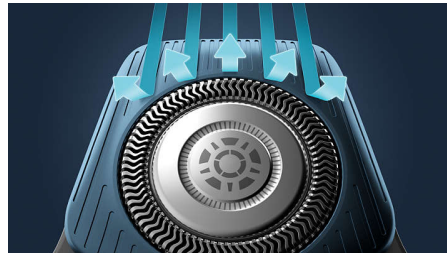

Power Adapt érzékelő

Az elektromos borotva intelligens arcszőrzet-érzékelője másodpercenként 125-ször ellenőrzi a szőrzet sűrűségét. A technológia automatikusan beállítja a vágóteljesítményt, így könnyed és kíméletes borotválkozásról gondoskodik.

360 fokban elforduló, rugalmas fejek

A Philips elektromos borotva tökéletesen rugalmas, 360°-ban elforgatható fejei tökéletesen követik az arc körvonalát, így alapos és kényelmes borotválást biztosít.

Szörvezető precíziós fejek