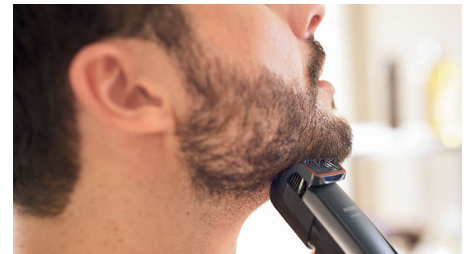

Ideális borostabeállítás

Őrizze meg minden nap a tökéletes 3 napos borostát a vágókészülék legrövidebb, 0,4 mm-es beállításának használatával.

Tartós használatra tervezve

A Philips vágókészülékért 2 év garanciát vállalunk: az ápolási termékeinket tartósságra terveztük. A készülékeket soha nem kell olajozni, és kompatibilisek a különböző országok hálózati feszültségeivel.