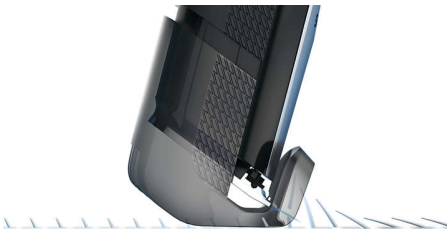

Bőrbarát kialakítás

- Bőrbarát, nagy teljesítményű pengék a tökéletes vágáshoz

Könnyű formázás

- Megemeli a szőrszálakat a penge szintjéig, az egyenletes eredményért
- A szőrszálakat a vágóélhez vezeti a könnyű vágás érdekében
- A pengék kettős éllel rendelkeznek a gyorsabb vágás érdekében*

Tökéletes 3 napos borosta

- Folyamatosan tökéletes 3 napos borosta a 0,4 mm-es beállítás naponta történő használatával

Fénypontok

Dynamic Beard Guide System

A Dynamic Beard Guide System (dinamikus szakállvezető rendszer) a beépített szőrszálemelő fésű segítségével megemeli a szőrszálakat a pengék szintjéig az egyenletes vágási eredmény érdekében, így pontosan megvalósíthatja a 3 napos borostát, a rövid szakállat vagy a hosszú szakállat, ahogyan kívánja.

Beépített szőrszálemelő fésű

Vágja le a borostát egyetlen gyors menetben, miközben kíméletes a bőrre. Az új beépített szőrszálemelő fésű megemeli a szőrszálakat és azokat a pengék szintjére vezeti a könnyű, egyenletes vágás érdekében.