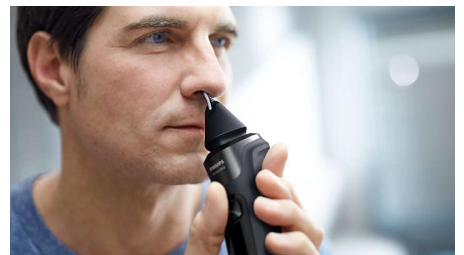

Una rasatura efficace

- Per una rasatura accurata del contorno viso
- Guida i peli nella posizione di taglio ottimale
- Maggiori prestazioni di taglio ad ogni passata

Tecnologia SkinIQ

- Un rasoio che consente di tenere a bada la barba

Testine di precisione con guida per i peli

Questo nuovo rasoio di precisione è dotato di canali di guida per i peli che consentono un taglio ottimale e comfort sulla pelle.

Custodia di pulizia rapida senza fili

Rasatura Wet & Dry

Rasoio Wet & Dry che si adatta alle tue preferenze. Scegli una comoda rasatura su pelle asciutta oppure utilizza la schiuma o il gel che preferisci per una rasatura rinfrescante sulla pelle bagnata.

Rifinitore a scomparsa

Rifinisci e definisci baffi e basette con il rifinitore a scomparsa e completa facilmente il tuo look.

Accessorio rifinitore per il naso

Scopri la versatilità del tuo rasoio con l'accessorio rifinitore per il naso. Basta inserire l'accessorio per tagliare i peli superflui del naso e delle orecchie.