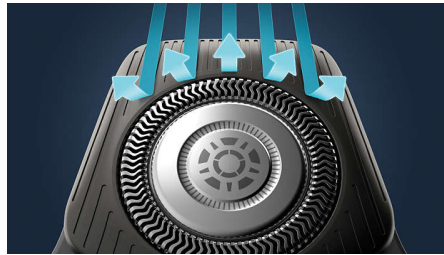

Sensore Power Adapt

Il rasoio elettrico è dotato di sensore intelligente dei peli del viso che legge la densità dei peli 125 volte al secondo. La tecnologia adatta automaticamente la potenza di taglio per una rasatura delicata e semplicissima.

Testine flessibili 360-D

Progettato per seguire i contorni del viso, questo rasoio elettrico Philips è dotato di testine completamente flessibili che ruotano a 360° per una rasatura accurata e confortevole.

Testine di precisione con guida per i peli

Questo nuovo rasoio di precisione è dotato di canali di guida per i peli che consentono un taglio ottimale e comfort sulla pelle.

Custodia di pulizia rapida senza fili