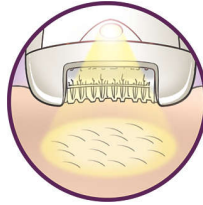

- Borotválás, vágás és formálás a rendkívül alapos és sima eredmény érdekében

Hatékony szőrtelenítés a hosszan sima lábakért

- Az extra széles fej egyetlen mozdulattal több szőrt távolít el
- Az Opti-light a legfinomabb szőrszálakat is megmutatja
- A tárcsák még a legfinomabb szőrszálakat is eltávolítják
- A csuklós Optimális teljesítmény sapka tökéletes kontúrkövetést biztosít
- Az aktív szőrszálemelő felemeli és eltávolítja a fekvő szőrszálakat is

Fénypontok

Vezeték nélküli

A vezeték nélküli epilátorral bárhol szőrteleníthet. Akár 40 perc vezeték nélküli epilálás 1 órás gyors töltés után.

Opti-light

A beépített Opti-light fényel még a legvékonyabb, legapróbb szőrszálak is felfedezhetők

Páratlan szőrszálemelő és vibráló rendszer

A páratlan szőrszálemelő és vibráló rendszer finom rezgéssel felemeli a vékony szőrszálakat a könnyebb eltávolítás érdekében

Extra széles fej

Az extra széles epilálófej egy mozdulattal több szőrszálat talál meg és távolít el. Az eredmény: hosszan tartó simaság percek alatt

Optimális teljesítményt biztosító sapka

Az optimális teljesítményt biztosító sapka forgó mozgása révén ideális szögben tarthatja az epilátort

Mosható epilálófej

Az epilátor feje mosható. A fej lecsatolható, és folyó víz alatt megtisztítható a tökéletes higiénia érdekében.