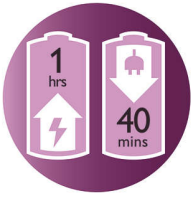

Fénypontok

Vezeték nélküli

A vezeték nélküli epilátorral bárhol szőrteleníthet. Akár 40 perc vezeték nélküli epilálás 1 órás gyors töltés után.