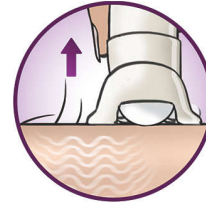

Fénypontok

Vezeték nélküli

A vezeték nélküli epilátorral bárhol szőrteleníthet. Akár 40 perc vezeték nélküli epilálás 1 órás gyors töltés után.

Opti-light

A beépített Opti-light fényel még a legvékonyabb, legapróbb szőrszálak is felfedezhetők

Páratlan szőrszálemelő és vibráló rendszer

A páratlan szőrszálemelő és vibráló rendszer finom rezgéssel felemeli a vékony szőrszálakat a könnyebb eltávolítás érdekében

Extra széles fej

Az extra széles epilálófej egy mozdulattal több szőrszálat talál meg és távolít el. Az eredmény: hosszan tartó simaság percek alatt

Optimális teljesítményt biztosító sapka

Az optimális teljesítményt biztosító sapka forgó mozgása révén ideális szögben tarthatja az epilátort

Mosható epilálófej

Az epilátor feje mosható. A fej lecsatolható, és folyó víz alatt megtisztítható a tökéletes higiénia érdekében.

Gyengéd rendszer

A gyengéden rezgő masszázrendszer stimulálja és nyugtatja a bőrt, ezzel kellemesebbé téve az epilálást

Borotválás, vágás és formázás

Borotválás, vágás és formálás a rendkívül alapos és sima eredmény érdekében