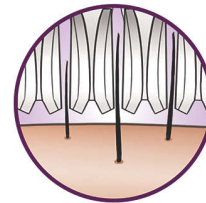

Páratlan szőrszálemelő és vibráló rendszer

A páratlan szőrszálemelő és vibráló rendszer finom rezgéssel felemeli a vékony szőrszálakat a könnyebb eltávolítás érdekében

Extra széles fej

Az extra széles epilálófej egy mozdulattal több szőrszálat talál meg és távolít el. Az eredmény: hosszan tartó simaság percek alatt

Optimális teljesítményt biztosító sapka

Az optimális teljesítményt biztosító sapka forgó mozgása révén ideális szögben tarthatja az epilátort

Mosható epilálófej

Az epilátor feje mosható. A fej lecsatolható, és folyó víz alatt megtisztítható a tökéletes higiénia érdekében.

Gyengéd rendszer

A gyengéden rezgő masszázrendszer stimulálja és nyugtatja a bőrt, ezzel kellemesebbé téve az epilálást

Borotválás, vágás és formázás

Borotválás, vágás és formálás a rendkívül alapos és sima eredmény érdekében

Nagy teljesítményű tárcsák

A speciális felületű, nagy teljesítményű kerámia tárcsák elöl még a legapróbb szőrszál sem menekül

Műszaki adatok

Kényelmes epilálás

Vezeték nélküli
Gyengéd rendszer
Két sebességfokozat