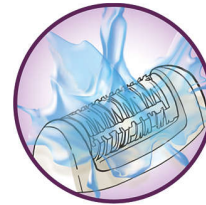

Páratlan szőrszálemelő és vibráló rendszer

A páratlan szőrszálemelő és vibráló rendszer finom rezgéssel felemeli a vékony szőrszálakat a könnyebb eltávolítás érdekében

Extra széles fej

Az extra széles epilálófej egy mozdulattal több szőrszálat talál meg és távolít el. Az eredmény: hosszan tartó simaság percek alatt

Optimális teljesítményt biztosító sapka

Az optimális teljesítményt biztosító sapka forgó mozgása révén ideális szögben tarthatja az epilátort

Mosható epilálófej

Az epilátor feje mosható. A fej lecsatolható, és folyó víz alatt megtisztítható a tökéletes higiénia érdekében.

Gyengéd rendszer

A gyengéden rezgő masszázrendszer stimulálja és nyugtatja a bőrt, ezzel kellemesebbé téve az epilálást

Borotválás, vágás és formázás

Borotválás, vágás és formálás a rendkívül alapos és sima eredmény érdekében