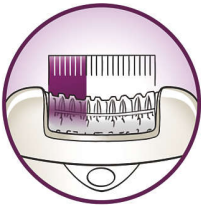

Fénypontok

Vezeték nélküli

A vezeték nélküli epilátorral bárhol szőrteleníthet. Akár 40 perc vezeték nélküli epilálás 1 órás gyors töltés után.

Opti-light

A beépített Opti-light fényel még a legvékonyabb, legapróbb szőrszálak is felfedezhetők

Páratlan szőrszálemelő és vibráló rendszer

A páratlan szőrszálemelő és vibráló rendszer finom rezgéssel felemeli a vékony szőrszálakat a könnyebb eltávolítás érdekében

Extra széles fej

Az extra széles epilálófej egy mozdulattal több szőrszálat talál meg és távolít el. Az eredmény: hosszan tartó simaság percek alatt

Optimális teljesítményt biztosító sapka

Az optimális teljesítményt biztosító sapka forgó mozgása révén ideális szögben tarthatja az epilátort

Mosható epilálófej

Az epilátor feje mosható. A fej lecsatolható, és folyó víz alatt megtisztítható a tökéletes higiénia érdekében.

Gyengéd rendszer

A gyengéden rezgő masszázrendszer stimulálja és nyugtatja a bőrt, ezzel kellemesebbé téve az epilálást

Borotválás, vágás és formázás

Borotválás, vágás és formálás a rendkívül alapos és sima eredmény érdekében