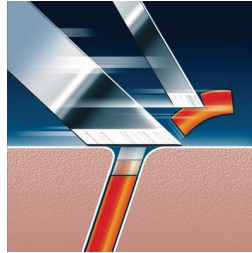

Zastrihávanie fúzov a kotliet

- Pružinou vysúvaný zastrihávač

Hlavné prvky

Precízny strihací systém

Strojček Philips má mimoriadne tenké hlavy so štrbinami na oholenie dlhých fúzov a jedinečné otvory, ktoré sú navrhnuté na zachytenie aj najkratšieho strniska.

Systém Reflex Action

Automaticky sa prispôsobí každej krivke vašej tváre a krku.

Komfortné holiace hlavy

Profil týchto holiacich hláv Philips prispôsobený pokožke umožňuje dokonalý kontakt s pokožkou pre pohodlné oholenie.

Technológia Super Lift & Cut

Dvojčepeľový holiaci systém tohto elektrického holiaceho strojčka nadvihne fúzy a umožní pohodlné oholenie pod úroveň pokožky.

Výklopný zastrhávač

Pružinou vysúvaný zastrhávač plnej šírky je perfektný pre holenie bokombrád a fúzov.