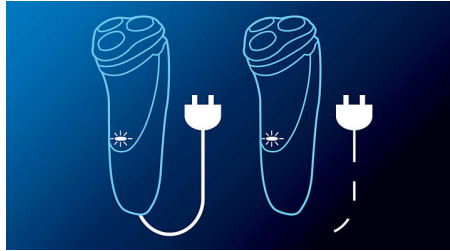

特長

コンフォートカット刃

コンフォートカット刃の丸みを帯びたエッジで軽いうすべりを実現、いつでも快適な深剃りを実現します。

密着フロートヘッド

顔の輪郭にフィットするので深剃りなのにヒリヒリ感の少ない剃り心地

シェービング持続時間約 45 分以上

エネルギー効率が良くパワフルなリチウムイオン電池により、充電1回あたりのシェービング時間が長くなりました。8時間の充電で45分以上、つまり約15回シェービングできます。また、3分間の充電で約1回分のシェービングが可能です。

本体丸洗い可能

上部を開き、水洗いするだけでお手入れできます。

効率的な電源方式

コード付きでもコードレスでも使用可能

LED ディスプレイ

表示内容：充電完了、充電催促、充電中、シェービングヘッド交換催促、クイックチャージ

仕様

アクセサリ