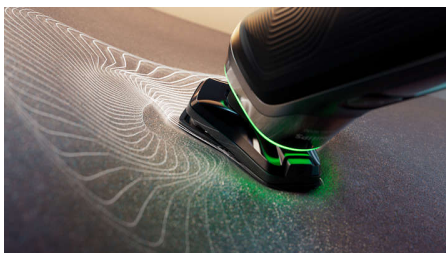

## Pressure Guard érzékelő

A megfelelő nyomás használata kulcsfontosságú az alapos borotválkozáshoz és a bőr védelméhez. A borotva speciális érzékelői érzékelik az alkalmazott nyomást, és az innovatív jelzőfény jelzi, ha Ön túl erősen vagy túl gyengén nyomja a készüléket a bőre. A személyre szabott borotválkozáshoz, amely pontosan megfelel Önnek.

## Dual SteelPrecision pengék

A Dual SteelPrecision pengék percnként akár 150 000 vágással alapos borotválkozást tesznek lehetővé. A 72 nagy teljesítményű, önélező pengét Európában gyártották.

## Motion Control érzékelő

A mozgásérzékelő technológia nyomon követi a borotválkozás módját, és a GroomTribe alkalmazáson keresztül segít a hatékonyabb technika elsajátításában. Mindössze három borotválkozás után a férfiak többsége kevesebb mozdulattal járó, jobb borotválkozási technikát ért el\*\*.