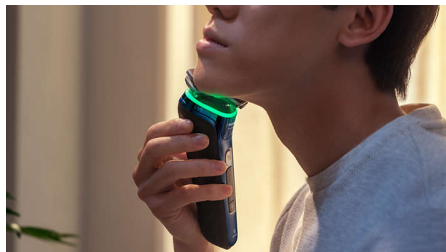

Power Adapt érzékelő

Az intelligens arcszőrzet-érzékelő másodpercnként 500-szor ellenőrzi a szőrzet sűrűségét, és automatikusan a kapott értéknek megfelelően állítja be a vágóteljesítményt. Ez a technológia könnyed és kíméletes borotválkozásról gondoskodik.