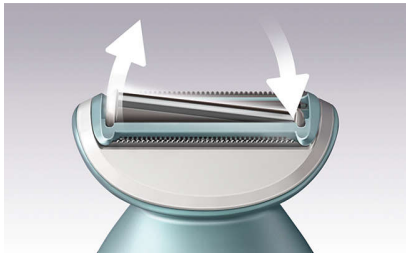

Glatka koža

- Prilagodljiva mrežica za ravnomjerno brijanje

Jednostavna uporaba

- Indikator baterije
- Za mokro i suho brijanje, u kadi ili pod tušem

Brijanje nježno prema koži

- Podrezivač s bisernim vrhovima štite od ogrebotina

Kontrola bez napora

- Prvi epilator s drškom u obliku slova S

Istaknute značajke

Prilagodljiva mrežica

Prilagodljiva mrežica prirodno klizi preko vaših pregiba i kontura, osiguravajući dobar kontakt s vašom kožom i ravnomjerno brijanje.

Podreziivač s bisernim vrhom

Zaobljeni podreziivači s bisernim vrhovima ispred i iza mrežice za brijanje omogućavaju glatko klizenje aparata za brijanje preko kože i sprječavaju ogrebotine, za brijanje nježno prema koži.

Ergonomska drška u obliku slova S

Ergonomska drška u obliku slova S omogućava jednostavno upravljanje, za maksimalnu kontrolu i lakše dosezanje svih površina tijela prirodnim i preciznim pokretima.

Mokro i suho korištenje