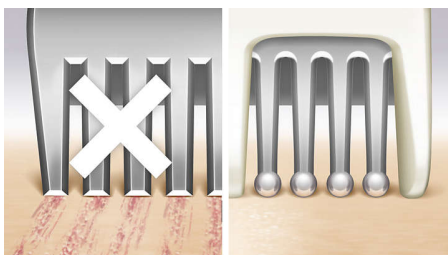

Glatka koža

- Prilagodljiva mrežica za ravnomjerno brijanje

Jednostavna uporaba

- Indikator baterije
- Za mokro i suho brijanje, u kadi ili pod tušem

Brijanje nježno prema koži

- Podrezivač s bisernim vrhovima štite od ogrebotina

Kontrola bez napora

- Prvi epilator s drškom u obliku slova S

Istaknute značajke

Prilagodljiva mrežica

Prilagodljiva mrežica prirodno klizi preko vaših pregiba i kontura, osiguravajući dobar kontakt s vašom kožom i ravnomjerno brijanje.

Podreziivač s bisernim vrhom

Zaobljeni podreziivači s bisernim vrhovima ispred i iza mrežice za brijanje omogućavaju glatko klizenje aparata za brijanje preko kože i sprječavaju ogrebotine, za brijanje nježno prema koži.

Ergonomska drška u obliku slova S

Ergonomska drška u obliku slova S omogućava jednostavno upravljanje, za maksimalnu kontrolu i lakše dosezanje svih površina tijela prirodnim i preciznim pokretima.

Mokro i suho korištenje