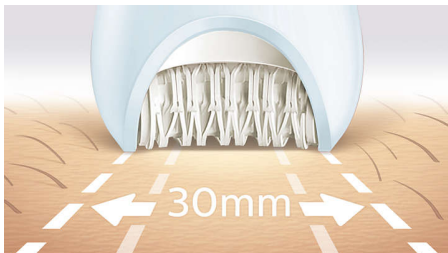

### Cattura con efficacia anche i peli più sottili

Il nostro epilatore più veloce di sempre vanta dischi in ceramica esclusivi che ruotano a una velocità mai vista prima e catturano con efficacia i peli corti e sottili. Include una testina di epilazione extra-ampia che copre un'area maggiore a ogni passata.

#### Risultati eccezionali

- Ampia testina di epilazione
- Testina di epilazione con esclusivo materiale in ceramica per migliore presa

## Il nostro sistema più veloce di sempre

La testina del nostro epilatore è l'unica a includere una superficie ruvida in ceramica che rimuove delicatamente anche i peli più sottili e i peli 4 volte più corti rispetto a quelli che possono essere catturati con la ceretta. Ora con una velocità di rotazione del disco maggiore (2200 giri/min) per una rimozione dei peli ancora più rapida.

## Ampia testina di epilazione

L'ampia testina di epilazione copre un'area maggiore in ogni passata per una rimozione dei peli più rapida.