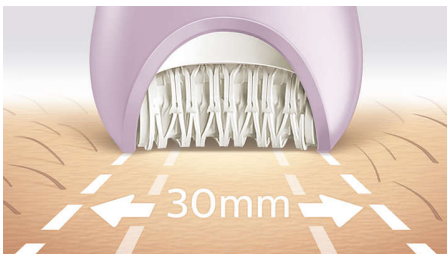

Vienkārša un viegla lietošana

- Pirmais epilators ar S formas rokturi
- Bezvadu epilators mitrai un sausai epilēšanai vannā vai dušā
- Integrētā gaismiņa ļauj saskatīt un likvidēt pat visgrūtāk saredzamos matiņus

Izcili rezultāti

- Īpaši plata epilatora galviņa
- Epilēšanas galviņa no unikāla keramiska materiāla labākai saķerei

Personalizēta ķermeņa un sejas kopšana

- Skūšanas galviņa un griešanas ķemme gludam skuvumam
- Sejas un jutīgo zonu uzgalis, lai likvidētu nevēlamus matiņus
- Iekļauts ādas nostiepējs

Izceltie produkti

Mūsu līdz šim ātrākais epilators

Šai unikālajai epilācijas galviņai ir teksturēta keramiskā virsma, kas saudzīgi izrauj pat pašus smalkākos matiņus, kā arī matiņus, kas ir 4x īsāki par tiem, kurus ir iespējams izraut ar vasku. Tagad pieejams ar lielāku disku rotācijas ātrumu, nekā jebkad agrāk (2200 apgr./min.), nodrošinot līdz šim ātrāko matiņu likvidēšanu.

Īpaši plata epilatora galviņa

Īpaši plata epilatora galviņa vienā gājienā epilē lielāku laukumu un ātrāk likvidē matiņus.

Ergonomisks S formas rokturis

Ergonomisko S formas rokturi ir viegli kontrolēt maksimālām ērtībām un labākai sniedzamībai ar dabiskām un precīzām kustībām pa visu ķermeni.