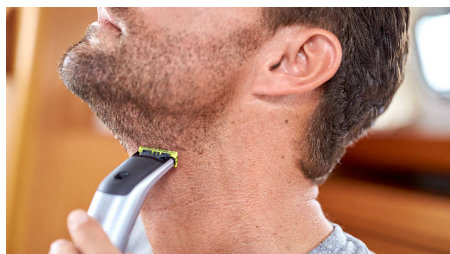

Vienkārša lietošana

- Katrs asmens kalpo 4 mēnešus
- Mitrai vai sausai lietošanai
- Uzlādējiet un dodieties
- LED digitālais displejs rāda akumulatora un ceļojumu bloķētāja statusu

Ērta skūšanās

- Unikāla OneBlade tehnoloģija
- Noskūjiet
- Seko jūsu sejas kontūrām

Asas malas

- Aplīdziniet
- Izveidojiet precīzas malas un asas līnijas ar divpusējo asmeni

Līdzena apgriešana

- Apgrieziet īsāk
- Iegūstiet precīzi vēlamo garumu

Izceltie produkti

Unikāla OneBlade tehnoloģija

Philips OneBlade ir jauna revolucionāra tehnoloģija, kas izstrādāta sejas apmatojuma veidošanai un ķermeņa kopšanai. Ar to var apgriezt, aplīdzināt un veidot līnijas jebkura garuma bārdai. Tā divējādā aizsardzības sistēma — pārklājums labai slīdamībai apvienojumā ar noapaļotiem galiem — padara skūšanos vieglāku un ērtu. Skūšanas tehnoloģija ietver ātru griezēju (200 reizes sekundē), tāpēc tas ir efektīvs, arī skujot garāko bārdu.

Aplīdziniet

Iegūstiet precīzas līnijas dažu sekunžu laikā ar abpusējo asmeni, kas ļauj redzēt katru griežamo matiņu.

Noskujiet

OneBlade neskuj tik tuvu ādai kā tradicionālie asmeņi, tāpēc āda ir pasargāta. Virziet ierīci pretēji matiņu augšanas virzienam un viegli noskujiet jebkura garuma bārdu.