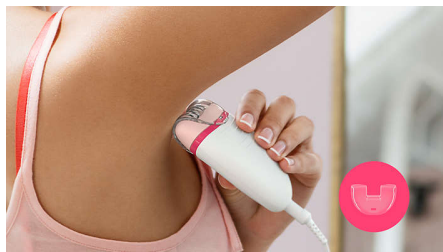

2 snelheidsstanden om dikkere en dunnere haren te verwijderen voor een optimale ontharingsbehandeling.

Ergonomische handgreep

De afgeronde vorm past perfect in uw hand zodat u comfortabel haar kunt verwijderen. Bovendien ziet het ontwerp er geweldig uit!

Afspoelbaar epilerhoofd

Deze epilator heeft een afspoelbaar epilerhoofd. Het hoofd kan worden verwijderd en schoongemaakt onder de kraan voor betere hygiëne.

Kap voor gevoelige zones

Voor meer zachtheid op verschillende lichaamszones is het apparaat voorzien van een kap voor gevoelige gebieden, om gemakkelijk ongewenste haartjes te verwijderen van uw oksels en bikinilijn.