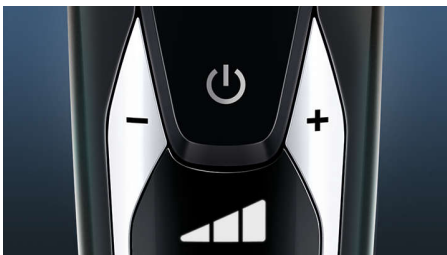

Persoonlijke comfort-instellingen

Kies tussen 3 scheerstanden: Gevoelig- voor een zachte maar grondige scheerbeurt. Normaal- voor een grondige, dagelijkse scheerbeurt. Snel- voor snel scheren zodat u tijd bespaart.