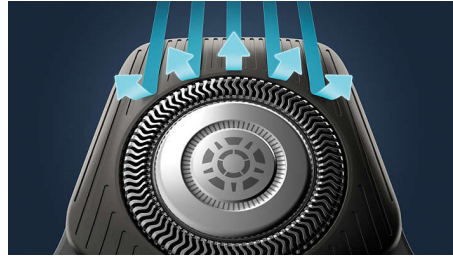

Hair-Guide-precisiescheerhoofden

Dit precisiescheerapparaat met nieuwe vorm is verbeterd met haargeleidende kanalen voor optimaal knip- en huidcomfort.