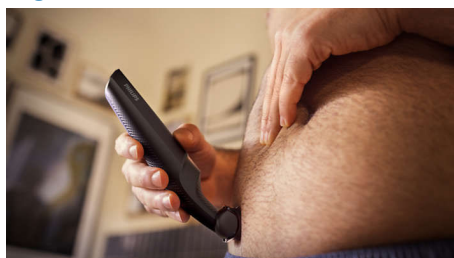

Ergonomikus markolat

A testszörtelenítő könnyen kézben tartható és irányítható, ergonomikus gumi markolata pedig nagyobb irányíthatóságot biztosít vágás közben.

Tartós használatra tervezve

Minden testszörtelenítő termékünk tartósságra van tervezve. 2 éves, világszerte érvényes garanciával rendelkeznek, és nem kell őket olajozni.

Műszaki adatok

Tartozékok

- Fésű: 1 testszörtzetfésű (3 mm)

Tápellátás

- Elem típusa: Ni-MH
- Töltés: Teljes feltöltés 8 óra alatt
- Működési idő: 50 perc

Kialakítás

- Markolat: Ergonomikus fogás és markolat

Szerviz

- 2 év garancia

Vágórendszer

- Borotvaegység: Fólia két elővágóval
- Komfortérzet a bőrnek: Bőrvédő rendszer, Komfortérzet az érzékeny területeken is
- Hosszúságbeállítás: 1 fix hosszbeállítás

Egyszerű használat

- Nedves és száraz használathoz: Vízálló és egyszerű tisztítás
- Karbantartást nem igényel: Nincs szükség olajozásra
- Üzemeltetés: Vezeték nélküli használat
- Biztonságos hosszbeállítások

Kiadás dátuma
2024-03-03

Verzió: 4.4.1

EAN: 87 10103 84372 6

© 2024 Koninklijke Philips N.V.
Minden jog fenntartva.

A műszaki adatok előzetes figyelmeztetés nélkül változhatnak. Minden védjegy a Koninklijke Philips N.V. céget, vagy az illető jogtulajdonost illeti

www.philips.com