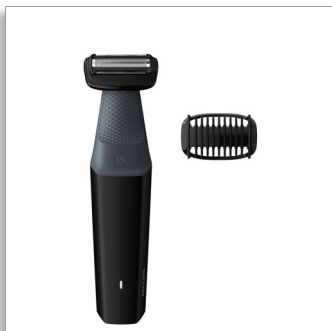

Philips Bodygroom series
3000
Zuhanyzásbiztos ágyék- és
testszőrzetvágó

1 rápattintható fésű, 3mm-es
Kontúrkövető 2D borotva
50 perc vezeték nélküli használat

BG3010/15

Sima testszőrtelenítés – a kényesebb területeken is biztonságos

2D kontúrkövetés bőrvédő technológiával

A 3000-es sorozatot úgy tervezték, hogy az kiváló teljesítményt biztosítson a szőrzeten anélkül, hogy a bőr komfortérzete csökkenne. Használhatja a kontúrkövető 2D technológiával rendelkező bőrkímélő borotvát, vagy formázhat a rápattintható, 3 mm hosszbeállítású fésűtartozékkal.

Akár az intim szőrzet biztonságos és hatékony vágása is

- Biztonságos és kényelmes borotválkozás érzékeny bőrön is

PHILIPS

Zuhanyzásbiztos ágyék- és testszörzetvágó
1 rápatintható fésű, 3mm-es Kontúrkövető 2D borotva, 50 perc vezeték nélküli használat

BG3010/15

Fénypontok

Bőrbarát testborotva

A borotvafej szabadalmaztatott, lekerekített végei és hipoallergén szitája megvédi a bőrt a vágásoktól és a sérülésektől borotválkozás közben.

Kétirányú vágókészülék és fésű