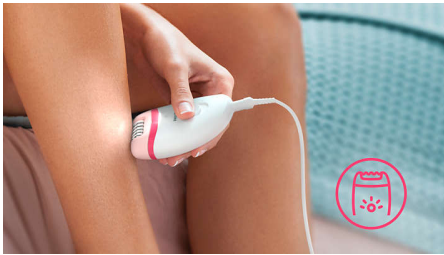

- Iekļauts masāžas uzgalis
- Ceļojumu somiņa
- Jūtīgu zonu uzgalis nevēlamu matiņu noņemšanai

Vienkārša un viegla lietošana

- 2 ātruma iestatījumi plānāku un biezāku matiņu satveršanai
- Pielāgots, ergonomisks rokturis ērtai lietošanai
- Mazgājama epilēšanas galviņa papildu higiēnai un vienkāršai tīrīšanai
- Unikāla iebūvēta gaismiņa labākai sīku matiņu redzamībai

Lieliski rezultāti

- Efektīvā epilēšanas sistēma izrauj matiņus ar sakni

Izceltie produkti

Efektīva epilēšanas sistēma

Efektīvā epilēšanas sistēma padara ādu gludu un noņem matiņus uz vairākām nedēļām

Ergonomisks rokturis

Apaļā forma lieliski iegulst jūsu rokā ērtai matiņu noņemšanai. Tas arī izskatās lieliski!

Masāžas uzgalis

Masāžas uzgalis padara epilāciju patīkamāku.

Integrēta gaismiņa

Unikālā iebūvētā gaismiņa nodrošina, ka tiek palaists garām mazāks matiņu daudzums un epilācija ir efektīvāka.