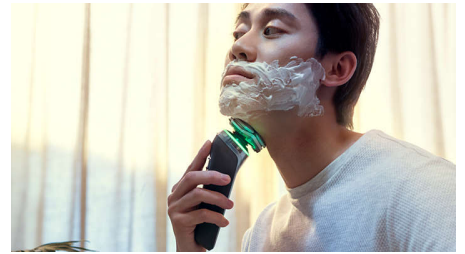

습식 및 건식 사용

필요에 맞는 면도 방식을 선택해 보세요. 편안한 건식 면도 또는 상쾌한 습식 면도가 가능합니다. 샤워 시에도 젤 또는 폼을 사용해 습식 면도를 할 수 있습니다.