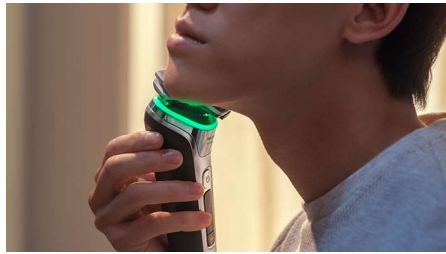

Power Adapt 센서

전기 면도기에 장착된 지능형 얼굴 헤어 감지 기능이 초당 500회 체모 밀도를 판독합니다. Power Adapt 센서가 자동으로 절삭력을 조절하여 간편하고 부드럽게 면도할 수 있습니다.