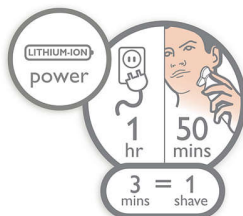

コードレスで約 50 分間使用可能

エネルギー効率が良い強力なリチウムイオン電池により、充電1回あたりのシェービング時間が長くなりました。1時間の充電で最長50分のコードレスシェービングが、3分間の充電で約1回分のシェービングが可能です。