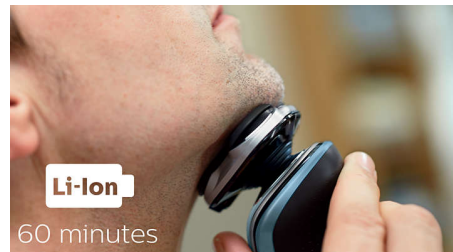

Testine Flex con mov. 5 direzioni

Le testine Flex con movimenti indipendenti in 5 direzioni garantiscono un contatto uniforme sulla pelle e una rasatura rapida e precisa su collo e mascelle.

Apertura con un solo tocco

Basta passare le testine aperte sotto l'acqua corrente e sciacquarle accuratamente.

Display LED

L'intuitivo display mostra le informazioni rilevanti, per consentirti di ottenere le migliori prestazioni dal tuo rasoio: indicatore dello

stato della batteria a 3 livelli - indicatore di pulizia - indicatore di batteria scarica - indicatore di sostituzione delle testine di rasatura - indicatore del blocco da viaggio

60 minuti di rasatura senza filo