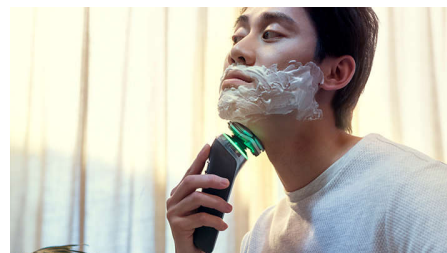

Mitrs un sauss

Pielāgojiet skūšanās procesu atbilstoši jūsu vajadzībām. Ar Wet & Dry jūs varat izvēlēties komfortablu sauso skūšanos vai atsvaidzinošu mitro skūšanos. Jūs varat skūties, izmantojot skūšanās želeju vai putas, pat atrodoties dušā.