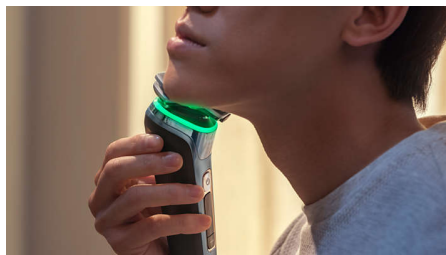

Power Adapt sensors

Šim elektriskajam skuveklim ir intelektiska sejas matiņu uztveršanas tehnoloģija, kas nolasa informāciju par matu biezumu ar ātrumu 500 reizes sekundē. Power Adapt sensors automātiski pielāgo griešanas jaudu, lai nodrošinātu vieglu un maigu skūšanos.