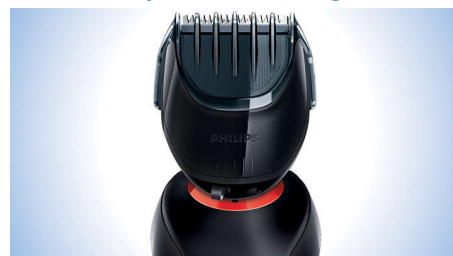

5 diverse impostazioni di lunghezza

Sono disponibili 5 impostazioni di lunghezza, da 1 mm per una barba perfetta da 3 giorni a 5 mm per una barba corta.

Data di rilascio
2023-07-06

Versione: 4.4.1

EAN: 87 10103 64142 1

© 2023 Koninklijke Philips N.V.
Tutti i diritti riservati.

Le specifiche sono soggette a modifica senza preavviso. I marchi sono di proprietà di Koninklijke Philips N.V. o dei rispettivi detentori.

www.philips.com